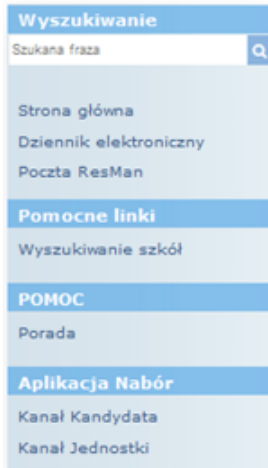

Imię użytkownika:

Nazwisko użytkownika:

Hasło do office 365 zapisanego w dzienniku uonet vulcan:

Zapoznałem się i akceptuję warunki [Regulaminu](#)

KONTYNUUJ

Hasło do Office 365 jest dostępne po zalogowaniu się do eDziennika na konto ucznia.

Po lewej stronie jest dostęp do Office 365

Frekwencja

Egzaminy zewnętrzne

Uwagi i osiągnięcia

Uczeń na tle klasy

Zebrania

Dane ucznia

Plan zajęć